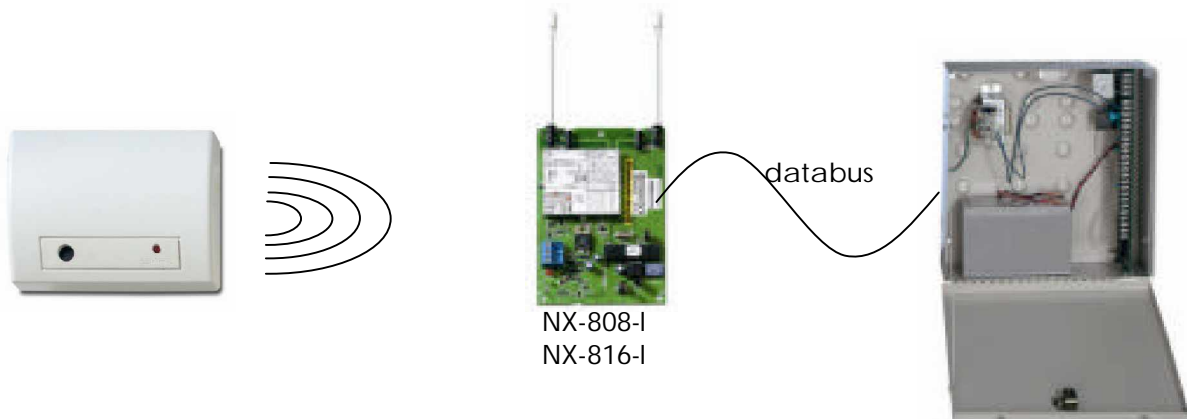

Technische specificaties

	NX-881-I
Voeding	2x 3,6V lithium
Frequentie	868MHz
Bereik in open lucht	400m
Detectie	6m/90°
Afmetingen (BxHxD)	108x80x43mm

Aansluitingen/principeschema

Bestelreferenties

NX-887-I	Draadloze glasbreukdetector voor NX,868MHz
NX-808-I	Draadloze ontvangermodule voor NX,868MHz,8 zenders
NX-816-I	Draadloze ontvangermodule voor NX,868MHz,16 zenders
NX-869	Plastieken behuizing voor NX-808-I & NX-816-I
NX-9008	Set van 2 testantennes -3dB voor NX-808-I & NX-816-I