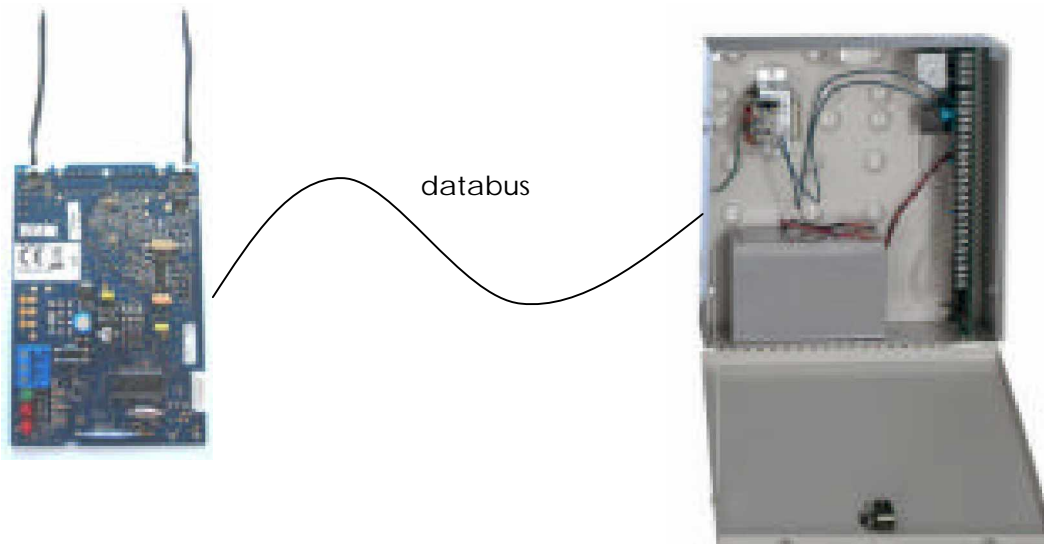

Technische specificaties

	NX-808-I	NX-816-I
Voeding	12Vdc	12Vdc
Frequentie	868MHz	868MHz
Aantal zones	8	16
Stroomverbruik	Max.30mA	Max.30mA
Afmetingen (BxHxD)	81x120x25mm	81x120x25mm
Incert	B-503-0046	B-503-00046

Aansluitingen/principeschema

Bestelreferenties

NX-808-I	Draadloze ontvangermodule voor NX,868MHz,8 zenders
NX-816-I	Draadloze ontvangermodule voor NX,868MHz,16 zenders
NX-869N	Plastieken behuizing voor NX-808-I & NX-816-I
NX-850N-I	Draadloos opbouw magneetcontact voor NX,868MHz,wit
NX-851N-I	Draadloos opbouw magneetcontact voor NX,868MHz,bruin
NX-880-I	Draadloze PIR detector 16m voor NX,868MHz
DD205RFW8	Draadloze Dual detector 12m voor NX,868MHz
NX-887-I	Draadloze glasbreukdetector voor NX,868MHz
NX-891N-I	Draadloze rookdetector voor NX,868MHz
NX-870-I	Draadloze zender met 4 knoppen voor NX,868MHz