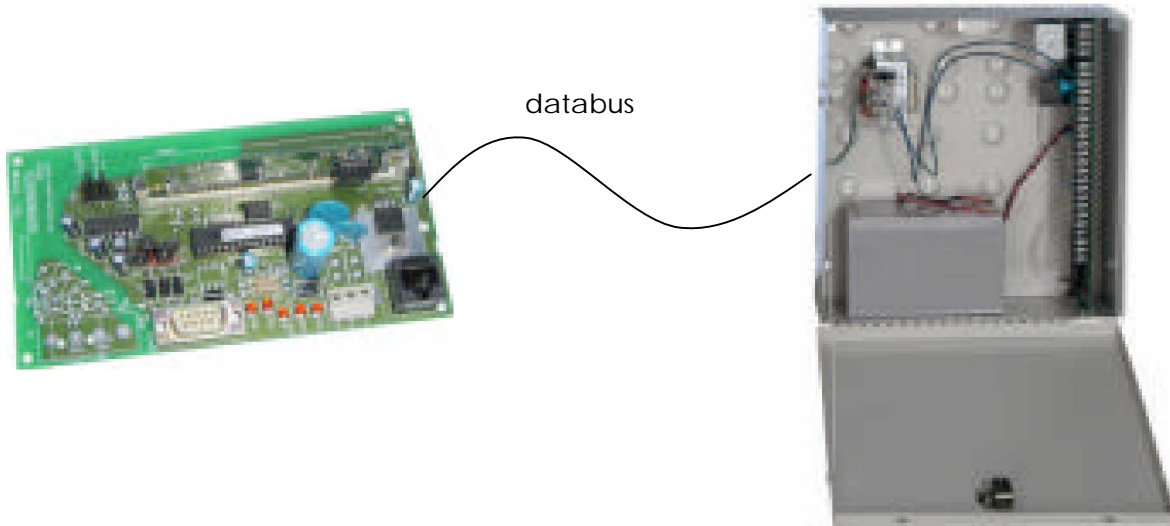

NX-590E

TCP/IP interfacemodule voor NX

De NX-590E is een, door twee microprocessors gestuurde, internet-/intranet-interface om rapporteringen en Up & Downloading via TCP/IP mogelijk te maken.

Deze interface maakt het mogelijk om rapporteringen via e-mail en SIA protocol over IP uit te voeren.

Technische specificaties

Rapportering	Via TCP/IP ontvanger en via e-mail
Up/downloading	ja
Stroomverbruik	90mA rust/120mA alarm
Afmetingen (BxHxD)	153x83x25mm
Incert	B-503-0048

Aansluitingen/principeschema

Bestelreferenties

NX-590E TCP/IP interfacemodule voor NX