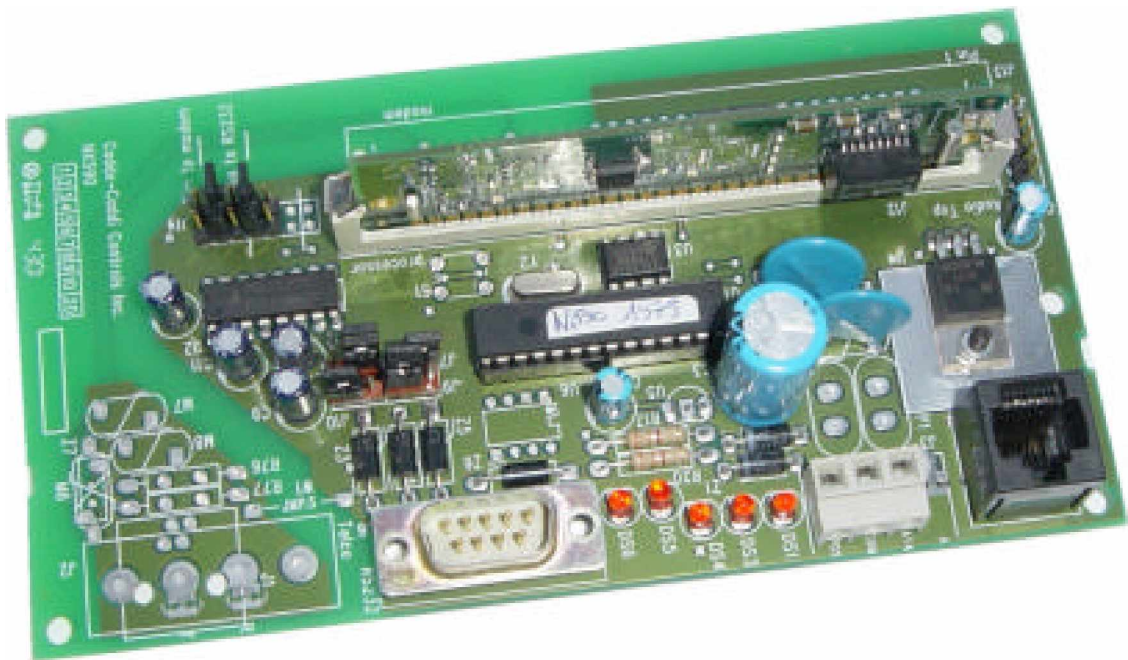

NX-590E

TCP/IP interfacemodule voor NX

De NX-590E is een, door twee microprocessors gestuurde, internet-/intranet-interface om rapporteringen en Up & Downloading via TCP/IP mogelijk te maken.

Deze interface maakt het mogelijk om rapporteringen via e-mail en SIA protocol over IP uit te voeren.

Technische specificaties

Rapportering	Via TCP/IP ontvanger en via e-mail
Up/downloading	ja
Stroomverbruik	90mA rust/120mA alarm
Afmetingen (BxHxD)	153x83x25mm
Incert	B-503-0048

Aansluitingen/principeschema

Bestelreferenties

NX-590E TCP/IP interfacemodule voor NX