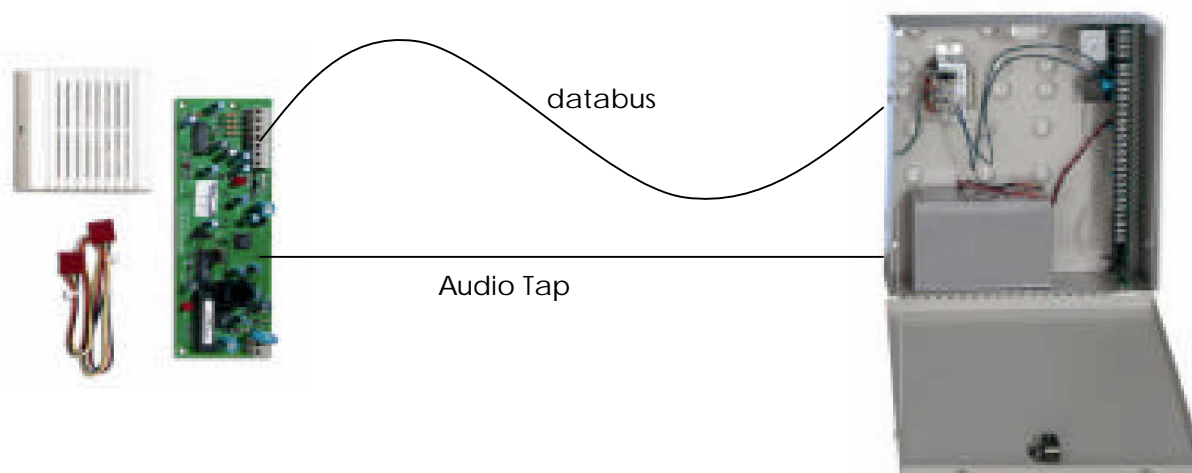

NX-534E-AL

Bidirectionele inluistermodule voor NX

De NX-534E is een bidirectionele inluistermodule die kan aangesloten worden op een nieuw of bestaand NetworX systeem.

Nadat de NetworX centrale een alarmmelding overgestuurd heeft, kan de operator van de meldkamer met behulp van de NX-534E module het ontvangen alarmrapport verifiëren d.m.v. inluistering via half-duplex 2-weg communicatie.

Deze alarm verificatieprocedure wordt gecontroleerd vanuit de meldkamer.

Technische specificaties

Microfooningangen	2 (onafhankelijk te beluisteren)
Luidsprekeruitgang	1 (5W, 8 Ohm)
X-10 interface	RJ11 connector
Stroomverbruik	50mA rust/100mA werking
Afmetingen (BxHxD)	152x54x18mm
Incert	B-503-0034

Aansluitingen/principeschema

Bestelreferenties

NX-534E-AL	Bidirectionele inluistermodule voor NX, inclusief 3510
3510	Luidspreker / microfoon voor NX-534E-AL
3520	Microfoon voor NX-534E-AL