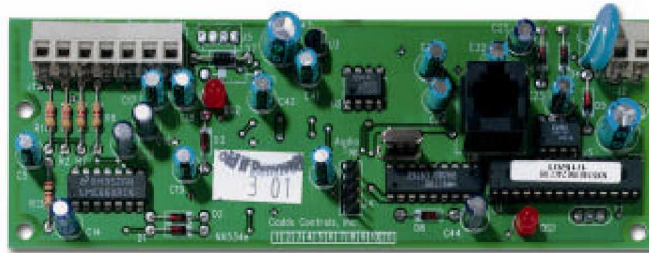

NX-534E-AL

Bidirectionele inluistermodule voor NX

De NX-534E is een bidirectionele inluistermodule die kan aangesloten worden op een nieuw of bestaand NetworX systeem.

Nadat de NetworX centrale een alarmmelding overgestuurd heeft, kan de operator van de meldkamer met behulp van de NX-534E module het ontvangen alarmrapport verifiëren d.m.v. inluistering via half-duplex 2-weg communicatie.

Deze alarm verificatieprocedure wordt gecontroleerd vanuit de meldkamer.

Technische specificaties

Microfooningangen	2 (onafhankelijk te beluisteren)
Luidsprekeruitgang	1 (5W, 8 Ohm)
X-10 interface	RJ11 connector
Stroomverbruik	50mA rust/100mA werking
Afmetingen (BxHxD)	152x54x18mm
Incert	B-503-0034

Aansluitingen/principeschema

Bestelreferenties

NX-534E-AL	Bidirectionele inluistermodule voor NX, inclusief 3510
3510	Luidspreker / microfoon voor NX-534E-AL
3520	Microfoon voor NX-534E-AL