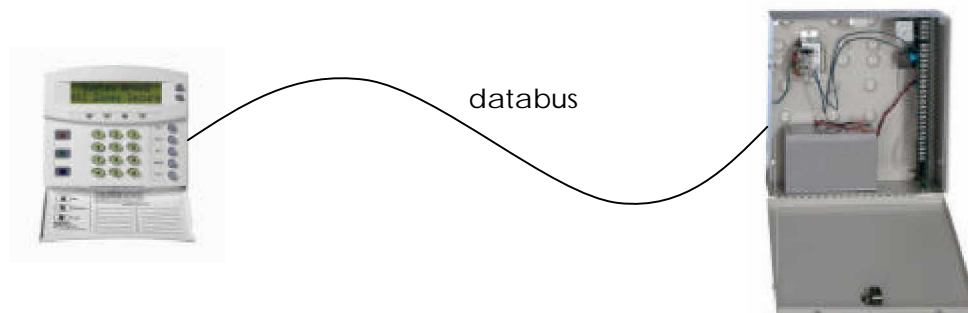

NX-148-BE-AL

LCD klavier voor NX, 192 zones, verticale deur

De NX-148 is een modern klavier met 2x16 karakters LCD-display. De zonestatus van alle zones van het inbraakdetectiesysteem kunnen visueel weergegeven worden op het LCD scherm door middel van zoneomschrijvingen die vrij te programmeren zijn.

De geïntegreerde paniektoetsen (brand, medisch en paniek) kunnen zo geprogrammeerd worden dat via 1 enkele toetsaanslag een melding doorgestuurd wordt.

De zoemertoon kan per klavier naar eigen smaak ingesteld worden. Elk klavier bevat ook een unieke "ding dong" die dienst doet als deurbelfunctie. De aanwezig en afwezig sneltoetsen zorgen voor een snelle en accurate bediening.

Technische specificaties

Weergave LCD	2x16 karakters & 4 service Led's
Sneltoetsen	3 paniek- & 5 functietoetsen
Stroomverbruik	10mA min. / 110mA max.
Afmetingen	(BxHxD) 158x135x30mm
Incert	B-503-0036

Aansluitingen/principeschema

Bestelreferenties

NX-148-BE-AL LCD klavier voor NX, 192 zones, verticale deur