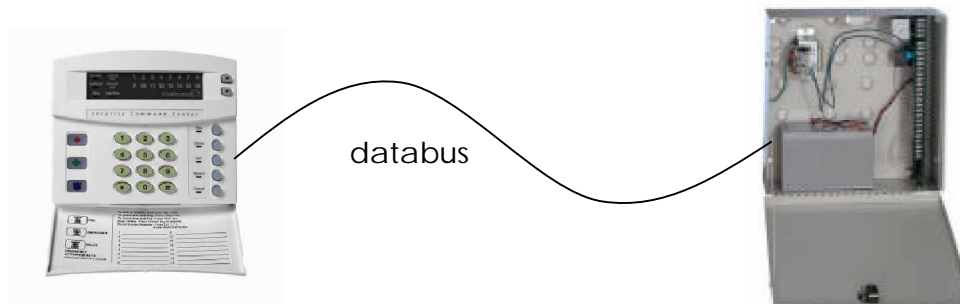

Technische specificaties

	NX-1308-BE-AL	NX-1316-BE-AL	NX-1324-BE-AL
Weergave	8 zone & 6 service LED's	16 zone & 6 service LED's	24 zone & 6 service LED's
Sneltoetsen	3 paniek- & 5 Functietoetsen	3 paniek- & 5 Functietoetsen	3 paniek- & 5 Functietoetsen
Stroomverbruik	23mA min. 90mA max.	23mA min. 110mA max.	23mA min. 130mA max.
Afmetingen (BxHxD)	158x135x30mm	158x135x30mm	158x135x30mm
Incert	B-503-0036	B-503-0036	B-503-0036

Aansluitingen/principeschema

Bestelreferenties

NX-1308-BE-AL	LED klavier voor NX, 8 zones, verticale deur
NX-1316-BE-AL	LED klavier voor NX, 16 zones, verticale deur
NX-1324-BE-AL	LED klavier voor NX, 24 zones, verticale deur