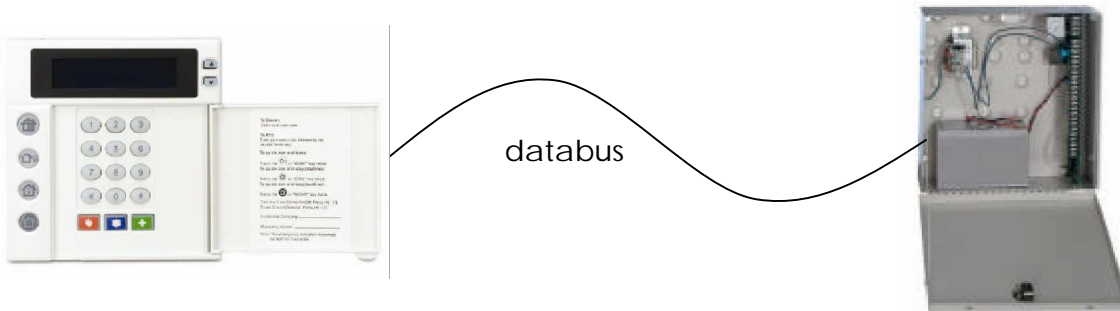

NX-1248-BE-AL

LCD klavier voor NX, 192 zones, verticale deur, omgekeerd LCD

De NX-1248 is een klavier met 2x16 karakters met omgekeerd LCD-display (witte letters op zwarte achtergrond). De zonestatus van alle zones van uw inbraakdetectiesysteem kunnen visueel weergegeven worden op het LCD scherm door middel van zoneomschrijvingen die vrij te programmeren zijn.

De geïntegreerde paniektoltsen (brand, medisch en paniek) kunnen zo geprogrammeerd worden dat via 1 enkele toetsaanslag een melding doorgestuurd wordt.

De zoemtoon kan per klavier naar eigen smaak ingesteld worden en de ingebouwde verlichting zorgt ervoor dat u probleemloos uw klavier kunt gebruiken in minder gunstige verlichtingsomstandigheden.

Member of the **WatchGuard Security** group

Technische specificaties

Weergave LCD	2x16 karakters
Sneltoetsen	3 paniek- & 5 functietoetsen
Stroomverbruik	10mA min. / 110mA max.
Afmetingen (BxHxD)	137x140x27mm
Incert	B-503-0001

Aansluitingen/principeschema

Bestelreferenties

NX-1248-BE-AL LCD klavier voor NX, 192 zones, verticale deur, omgekeerd LCD

Bredabaan 90 - 2170 Merksem
Tel. : 03 650 15 25
Fax. : 03 650 15 26

Member of the **WatchGuard Security** group